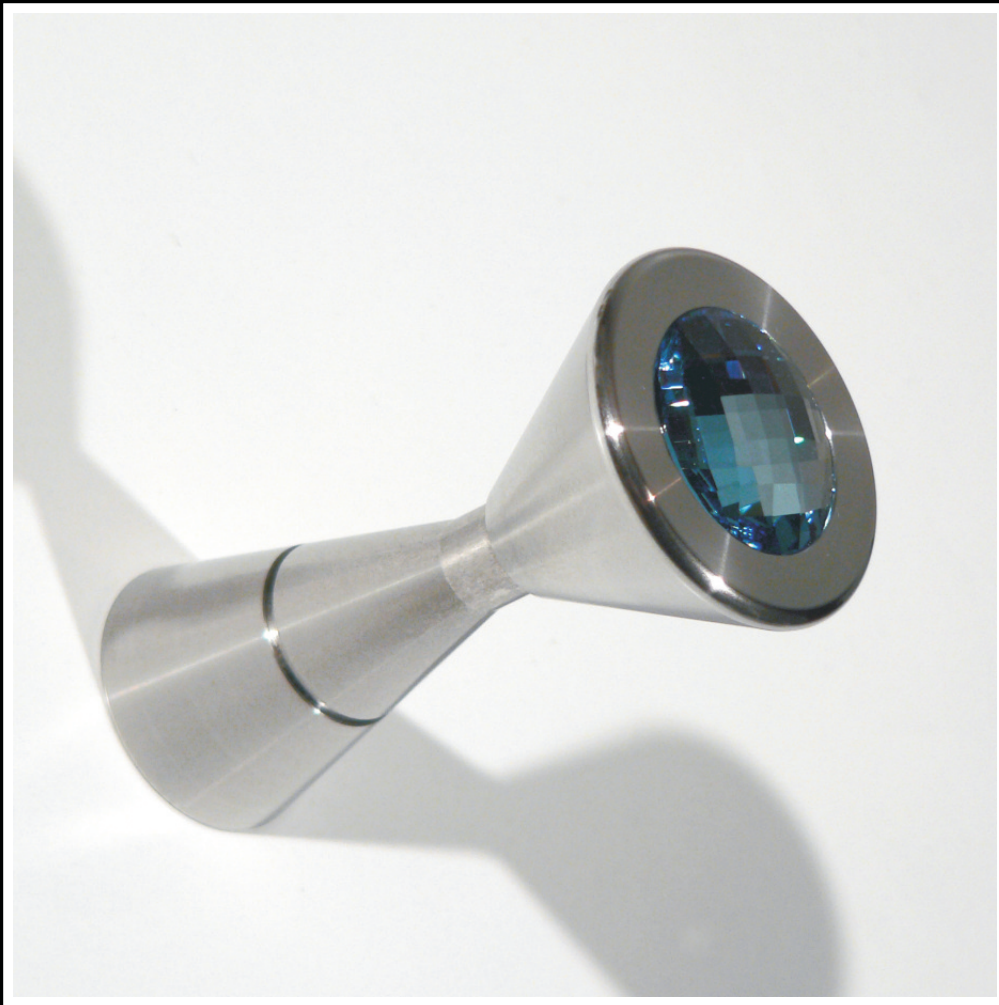

Prodotto correlato
Related item

SEAWATER
appendiabiti da parete.
wall mounted coat hook.